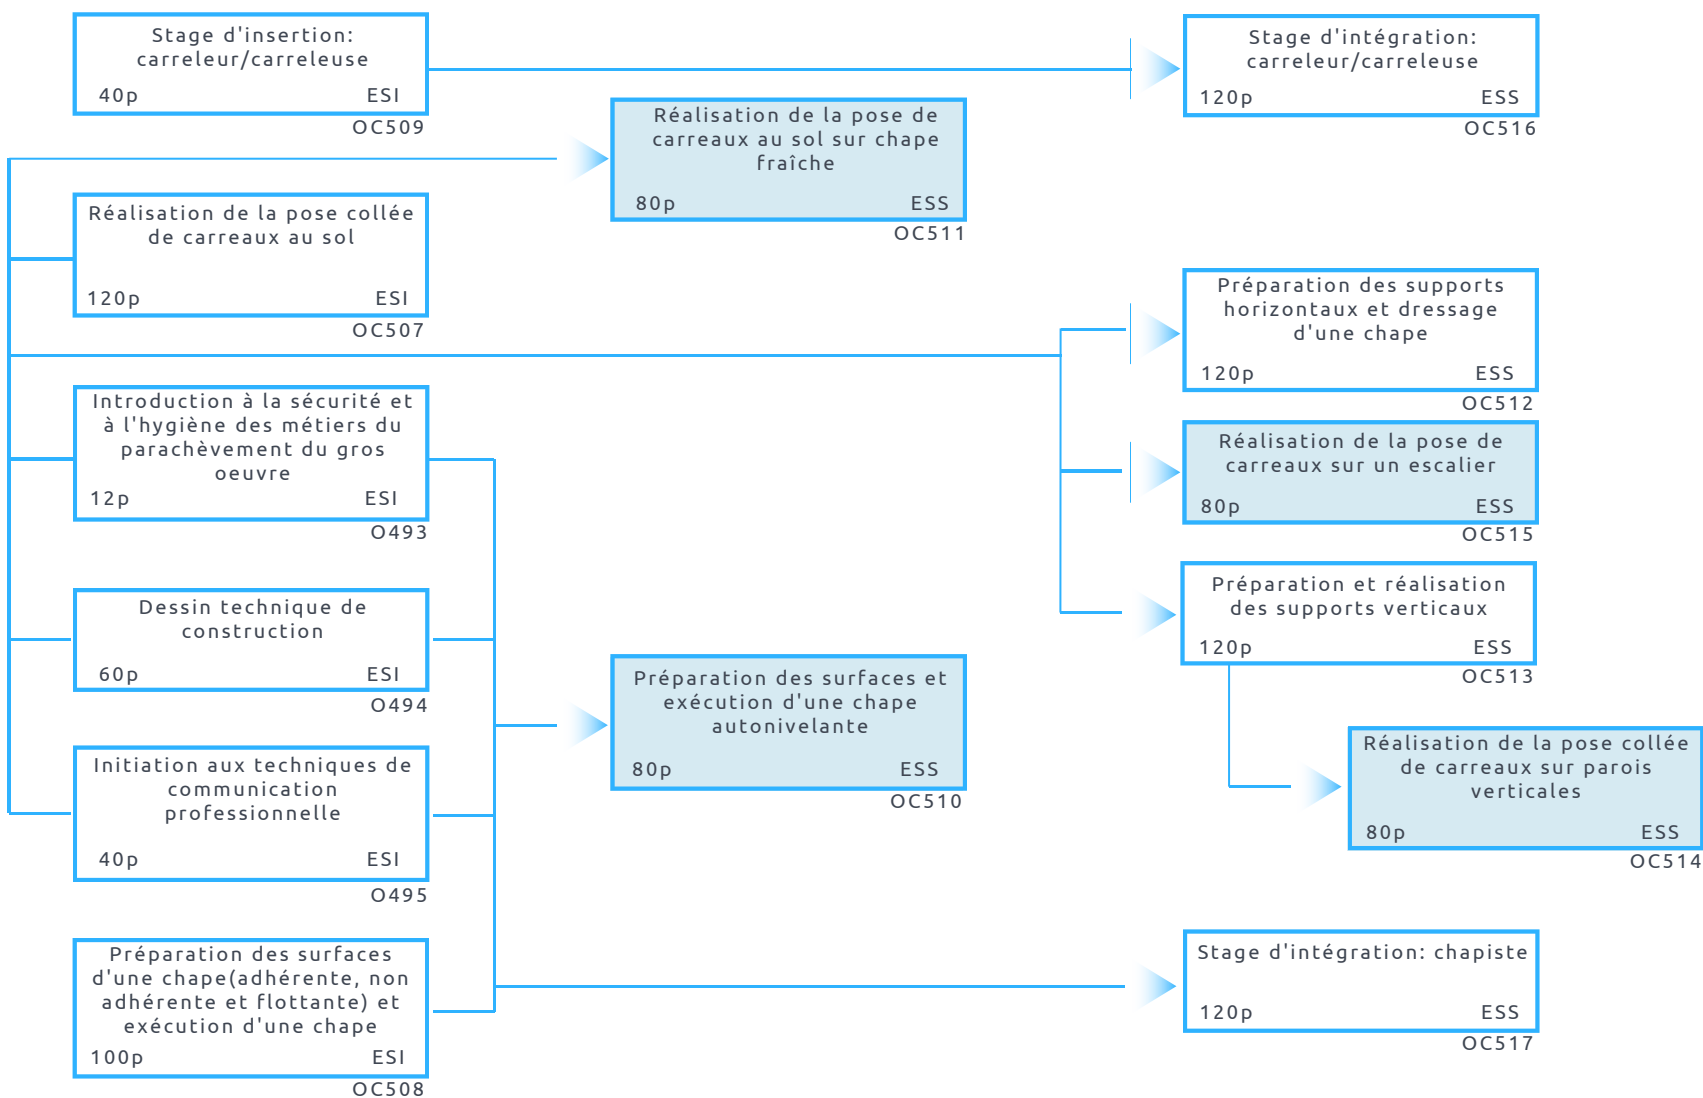

## NIVEAU 1

## NIVEAU 2

C  
A  
R  
R  
E  
L  
E  
U  
R  
É  
P  
R  
E  
U  
C  
V  
E  
R  
I  
N  
T  
É  
G  
R  
É  
E  
-  
C  
H  
A  
P  
I  
S  
T  
E

80/60p  
ESS

OC518

Unité déterminante